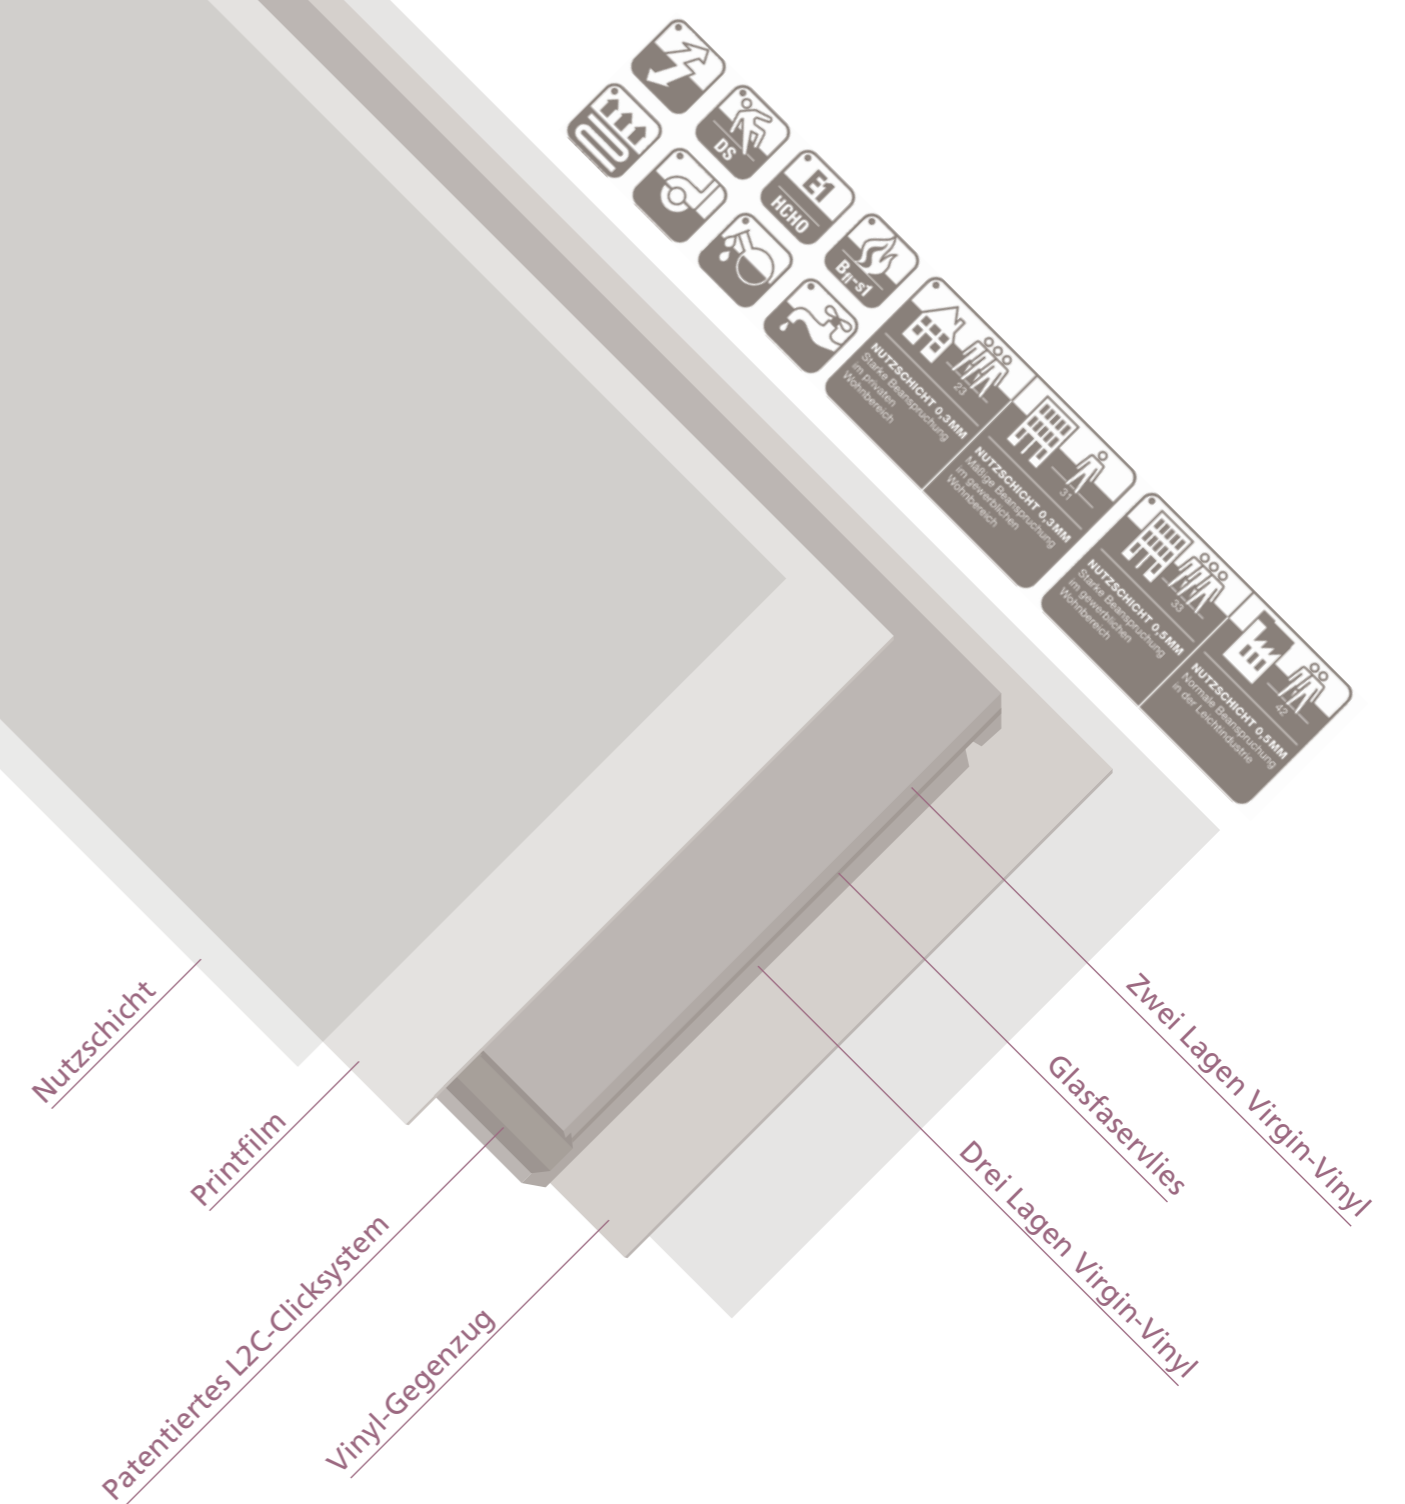

ALLURE™

FASZINATION DESIGN

Serie FlexiClick®

Ausgelegt auf Leistung und Funktionalität.

15 verschiedene Dekore, Planken in Normal- und XL-Größe, kompromisslose Qualität und einfachste Verlegbarkeit dank patentiertem L2C-Clicksystem: Die drei ALLURE Böden **FlexiClick®** und **FlexiClick®-XL für den privaten Bereich** sowie **FlexiClick® Professionell für den gewerblichen Bereich** bieten Ihnen alle Vorteile eines hochwertigen Vinylbodens zu einem ausgesprochen attraktiven Preis. Entscheiden Sie sich für faszinierende Designs in Holzoptik und profitieren Sie von optimaler Leistung und Funktionalität: Alle ALLURE FlexiClick® Bodenbeläge sind leicht zu reinigen, extrem strapazierfähig und durch ihre PU-Versiegelung auch in Feuchträumen wie Küche oder Bad verwendbar. Ihre weiche, elastische Oberfläche garantiert Ihnen dabei höchsten Gehkomfort, gemütliche Fußwärme und angenehme Raumakustik.

Alle guten Gründe, die für ALLURE FlexiClick® Bodenbeläge sprechen:

- extrem strapazierfähig
- feuchtraumgeeignet
- hygienisch und pflegeleicht
- geringe Aufbauhöhe
- wiederverwendbar
- warm & leise
- schnell & einfach verlegbar – auch direkt auf PVC, Holzboden, Laminat oder Estrich
- frei von Phthalaten und gesundheitsgefährdenden Weichmachern

EICHE SILVER

EICHE NATUR

EICHE STREAM

EICHE COUNTRY

EICHE CREME

EICHE DEEP BRUSHED

Extra lang: FlexiClick®-XL für private Räume

Für starke Beanspruchung im Wohnbereich:
ALLURE FlexiClick®-XL mit längeren Planken –
erhältlich in fünf Dekoren.

EICHE PEARL WHITE

EICHE SILVER STAR

EICHE CLASSIC

EICHE MILLRUN

AHORN ROYAL

AHORN RUSTIC

Extra robust: FlexiClick® Professionell mit 0,5 mm Nutzschicht für gewerbliche Räume

Perfekt für hochfrequentierte Objekte: ALLURE FlexiClick®
Professionell mit einer extrem strapazierfähigen Nutzschicht
von 0,5 mm – erhältlich in sechs Dekoren.