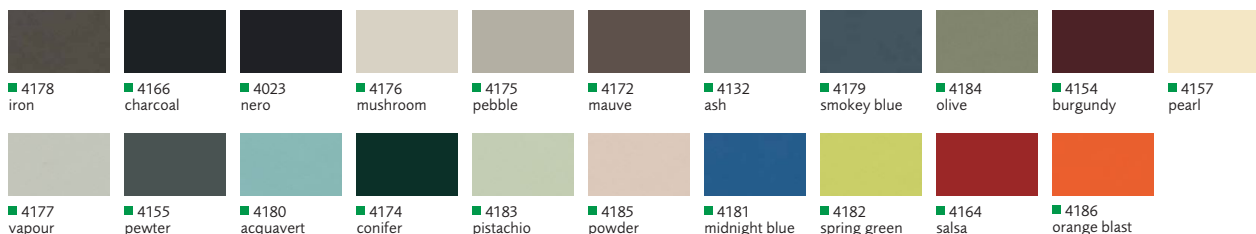

ART. NR.	BEZEICHNUNG		STÄRKE	BREITE	PREIS EUR/M²	PREIS/ROLLE EUR/M²
003321060	4178 iron	NCS 8000-N	2 mm	1830 mm	Preise auf Anfrage!	Preise auf Anfrage!
003321010	4166 charcoal	NCS 8502-B	2 mm	1830 mm		
003321020	4023 nero	NCS 9000-N	2 mm	1830 mm		
003321080	4176 mushroom	NCS 2002-Y	2 mm	1830 mm		
003321040	4175 pebble	NCS 3502-Y	2 mm	1830 mm		
003321030	4172 mauve	NCS 7005-Y80R	2 mm	1830 mm		
003321050	4132 ash	NCS 5502-G	2 mm	1830 mm		
003321110	4179 smokey blue	NCS 7010-R90B	2 mm	1830 mm		
003321150	4184 olive	NCS 5010-G50Y	2 mm	1830 mm		
003321170	4154 burgundy	NCS 7010-R10B	2 mm	1830 mm		
003321070	4157 pearl	NCS 1010-Y10R	2 mm	1830 mm		
003321090	4177 vapour	NCS 2005-G10Y	2 mm	1830 mm		
003321100	4155 pewter	NCS 7005-B20G	2 mm	1830 mm		
003321120	4180 acquavert	NCS 3020-B40G	2 mm	1830 mm		
003321130	4174 conifer	NCS 8010-B90G	2 mm	1830 mm		
003321140	4183 pistachio	NCS 2010-G30Y	2 mm	1830 mm		
003321160	4185 powder	NCS 1510-Y60R	2 mm	1830 mm		
003321180	4181 midnight blue	NCS 5040-R90B	2 mm	1830 mm		
003321190	4182 spring green	NCS 1050-G60Y	2 mm	1830 mm		
003321200	4164 salsa	NCS 2570-Y90R	2 mm	1830 mm		
003321210	4186 orange blast	NCS 1080-Y70R	2 mm	1830 mm		

■ Lagerware

Zusatzkosten

Konfektionspauschale 1-29 lfm: **EUR 42,95** (Mindestbestellmenge 1 lfm, dann in 50 cm Schritten)

Konfektionspauschale je Rolle: **EUR 49,95** (ganze Rolle ca.30-31 lfm)

Ihre Vorteile für die Nutzung

- einzigartige Haptik
- natürliches und umweltfreundliches Material
- matte Oberfläche
- unempfindlich gegen Fingerabdrücke
- antistatisch und lichtecht

Ihre Vorteile für die Verarbeitung

- einfach applizierbar
- geeignet für manuelle und industrielle Fertigung
- auf horizontalen und vertikalen Flächen einsetzbar
- geeignet für Wölbungen und Postforming
- maschinell bearbeitbar