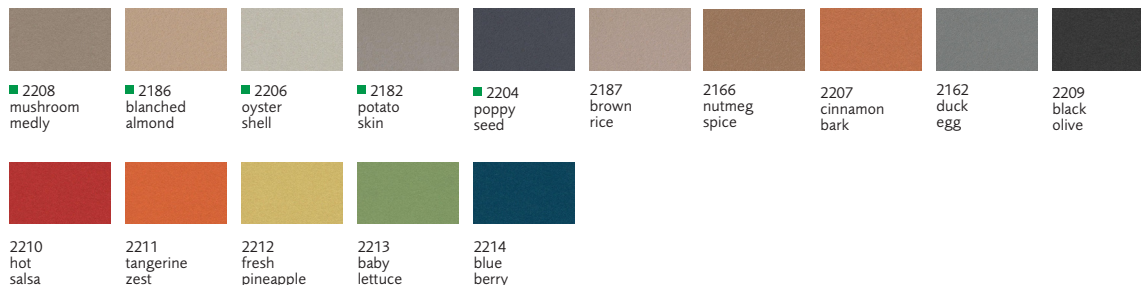

Forbo Bulletin Board

ART. NR.	BEZEICHNUNG		STÄRKE	BREITE	PREIS EUR/M²
003421010	2208 mushroom medly	NCS 5005-Y50R	6 mm	1220 mm	Preise auf Anfrage!
003421030	2186 blanched almond	NCS 3020-Y20R	6 mm	1220 mm	
003421080	2206 oyster shell	NCS 3502-Y	6 mm	1220 mm	
003421090	2182 potato skin	NCS 4005-Y20R	6 mm	1220 mm	
003421120	2204 poppy seed	NCS 6500-N	6 mm	1220 mm	
003421020	2187 brown rice	NCS 4010-Y30R	6 mm	1220 mm	
003421050	2166 nutmeg spice	NCS 4030-Y30R	6 mm	1220 mm	
003421070	2207 cinnamon bark	NCS 4040-Y50R	6 mm	1220 mm	
003421110	2162 duck egg	NCS 5005-B80G	6 mm	1220 mm	
003421130	2209 black olive	NCS 9000-N	6 mm	1220 mm	
003421140	2210 hot salsa	NCS 3560-Y90R	6 mm	1220 mm	
003421150	2211 tangerine zest	NCS 2070-Y60R	6 mm	1220 mm	
003421160	2212 fresh pineapple	NCS 3030-G90Y	6 mm	1220 mm	
003421170	2213 baby lettuce	NCS 4030-G30Y	6 mm	1220 mm	
003421180	2214 blue berry	NCS 6030-B	6 mm	1220 mm	

■ Lagerware

Zusatzkosten

Konfektionspauschale 1-29 lfm: **EUR 42,95** (Mindestbestellmenge 1 lfm, dann in 50 cm Schritten)

Konfektionspauschale je Rolle: **EUR 49,95** (ganze Rolle ca. 30-31 lfm)

Konfektionspauschale Bestellware: **EUR 115,00** (Mindestbestellmenge 3 lfm, dann in 50 cm Schritten)

ART. NR.	BEZEICHNUNG	MENGE	PREIS EUR/STK
0029030	W-Leim Plus 4000	25 kg	Preise auf Anfrage!
003321002	ForolFee - Universal Unterhaltsreiniger	500 ml	

Ihre Ansprechpartner bei Tschabrun - Hopferwieser

Marc Kittinger

Fachberater Innendienst
T +43 50 8985 205
m.kittinger@tschabrun.at

Julian Kirschenhofer

Fachberater Innendienst
T +43 50 8985 200
j.kirschenhofer@tschabrun.at

Tschabrun – Hopferwieser GmbH

Ehring 10
A 5112 Lamprechtshausen
T +43 50 8985 0
F +43 50 8985 90
office@hopferwieser.com
www.hopferwieser.com
www.meinlinoleum.at