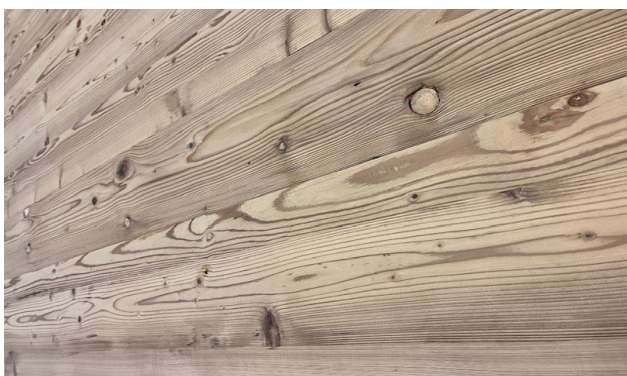

## Naturholzplatten

### Altholz sonnenverbrannt hellbraun

Rückseite: Fichte gedämpft

SWP/3 NS verklebt und die Kleberfuge ist frei vom Formaldehyd

Artikel-Nr.	Format in mm	Stärke in mm	Menge
11190600	1800 x 2030	20	27 Stk.
11190601	2100 x 2030	20	13 Stk.
11190602	2250 x 2030	20	28 Stk.
11190606	3250 x 2030	20	29 Stk.
11190607	3500 x 2030	20	16 Stk.
11190608	3750 x 2030	20	15 Stk.
11190609	3900 x 2030	20	2 Stk.