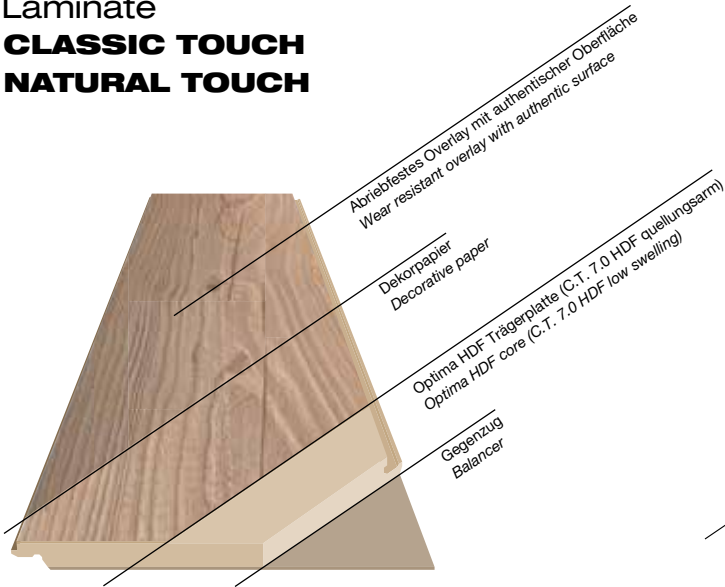

Aufbau | Product Construction

Laminate CLASSIC TOUCH NATURAL TOUCH