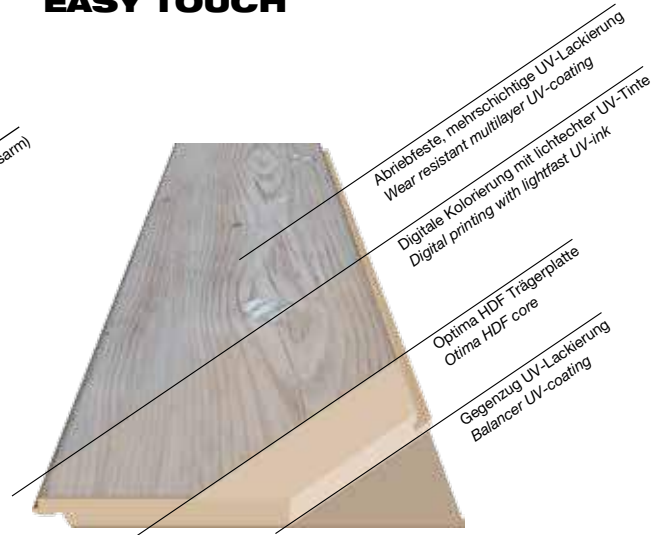

Laminate EASY TOUCH