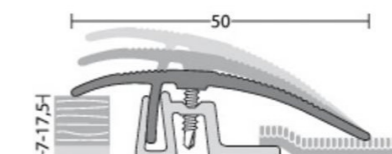

PS 400 Anpassungsprofil