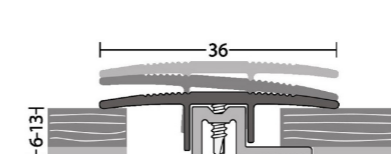

PS 400 Übergangsprofil